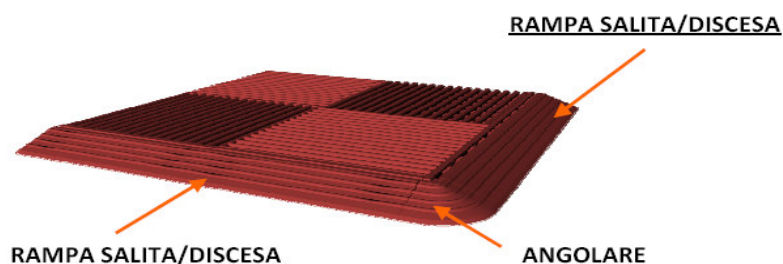

PIASTRELLA LEGGERA 40X40

PIASTRELLA

**IDEALE PER AMBIENTI ESTERNI
(CAMPEGGI, CAMMINAMENTI;
BORDO PISCINA ECC..)
SU RICHIESTA ANCHE PER
AMBIENTI INTERNI
NON CARRABILE!!
ALTEZZA PIASTRELLA 18 MM**

CON ACCESSORI

DISPONIBILE IN COLORE COTTO, GRIGIO, BLU, VERDE

PER QUALSIASI INFORMAZIONE NON ESITARE A CONTATTARCI!

LION PLAST SRL VIA CAMPAGNOLA, 2 36040 ORGIANO (VI)
Tel: 0444/874168 E-MAIL: lionplastsrl@gmail.com