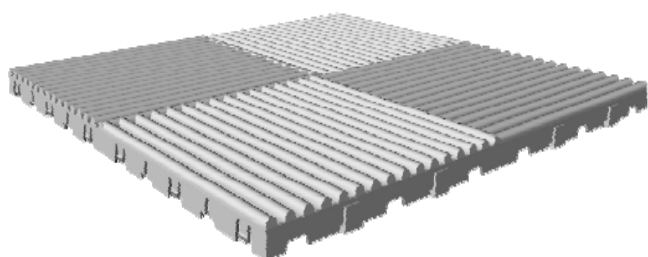

PIASTRELLA LEGGERA 40X40

PIASTRELLA

**IDEALE PER AMBIENTI ESTERNI
(CAMPEGGI, CAMMINAMENTI;
BORDO PISCINA ECC..)
SU RICHIESTA ANCHE PER
AMBIENTI INTERNI
NON CARRABILE!!
ALTEZZA PIASTRELLA 18 MM**

CON ACCESSORI

DISPONIBILE IN COLORE COTTO, GRIGIO, BLU, VERDE

PER QUALSIASI INFORMAZIONE NON ESITARE A CONTATTARCI!

LION PLAST SRL VIA CAMPAGNOLA, 2 36040 ORGIANO (VI)
Tel: 0444/874168 E-MAIL: lionplastsrl@gmail.com